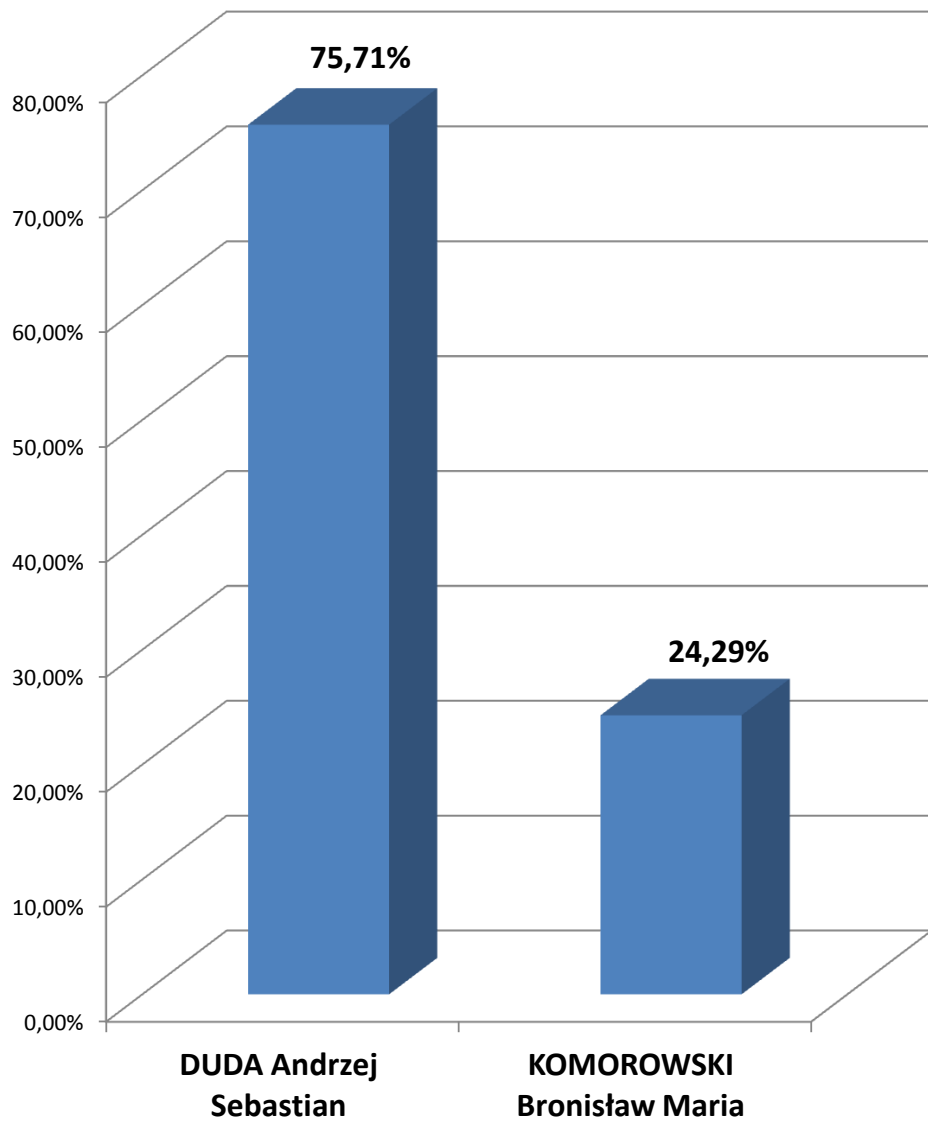

Wybory Prezydenta RP - 24.05.2015 r. - gmina Świlcza - procentowo