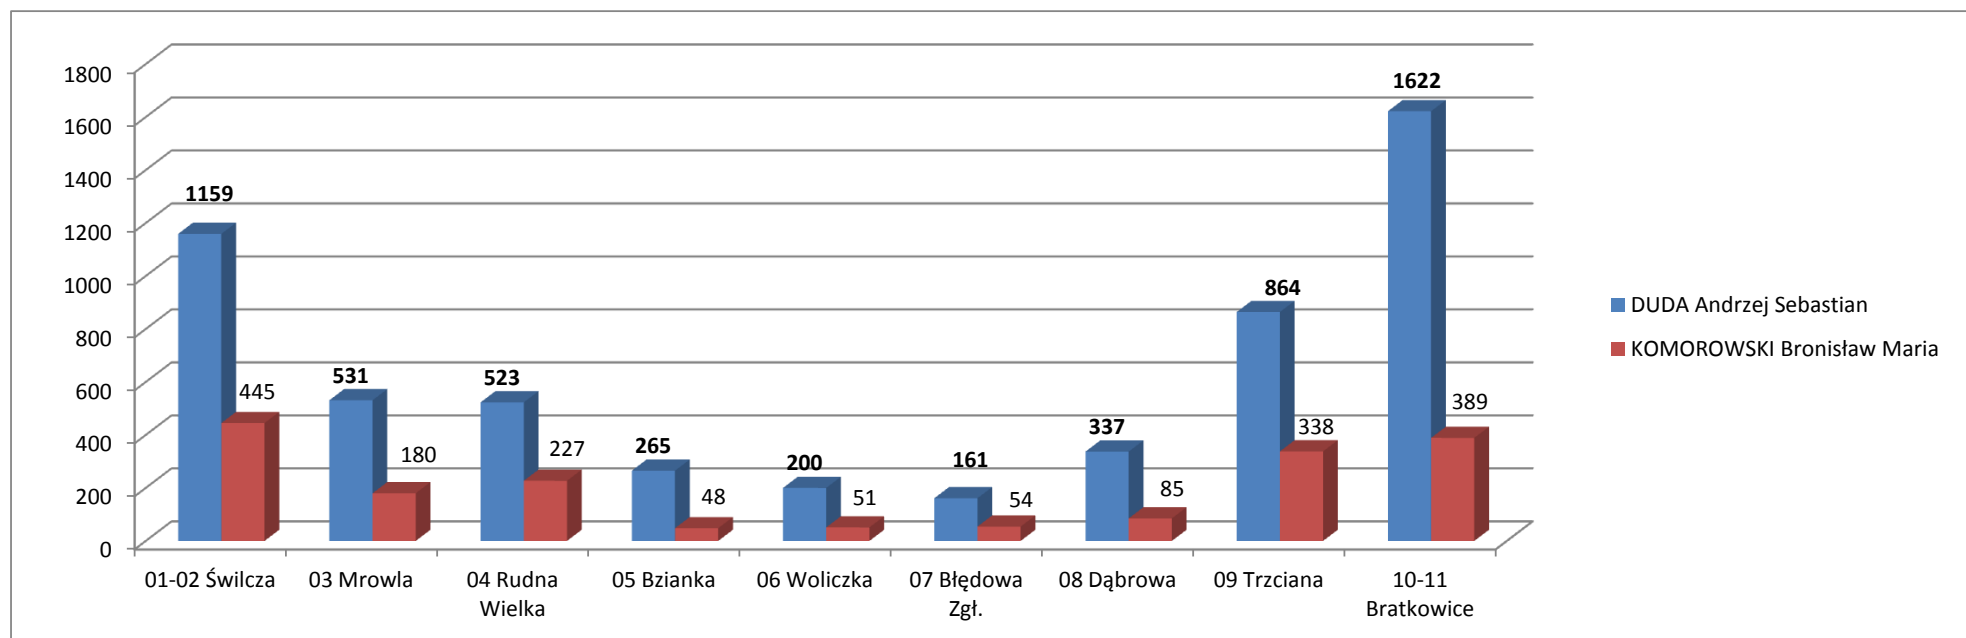

Wybory prezydenckie 2015 - II tura

Lp.	Imię i nazwisko	01 Świlcza	02 Świlcza	03 Mrowla	04 Rudna Wielka	05 Bzianka	06 Woliczka	07 Błędowa Zgł.	08 Dąbrowa	09 Trzciana	10 Bratkowice	Bratkowice	Razem	%
1	DUDA Andrzej Sebastian	779	380	531	523	265	200	161	337	864	816	806	5662	75,71%
2	KOMOROWSKI Bronisław Maria	307	138	180	227	48	51	54	85	338	209	180	1817	24,29%
		1086	518	711	750	313	251	215	422	1202	1025	986	7479	100,00%

Lp.	Imię i nazwisko	01-02 Świlcza	03 Mrowla	04 Rudna Wielka	05 Bzianka	06 Woliczka	07 Błędowa Zgł.	08 Dąbrowa	09 Trzciana	10-11 Bratkowice	Razem	%
1	DUDA Andrzej Sebastian	1159	531	523	265	200	161	337	864	1622	5662	75,71%
2	KOMOROWSKI Bronisław Maria	445	180	227	48	51	54	85	338	389	1817	24,29%
		1604	711	750	313	251	215	422	1202	2011	7479	100,00%